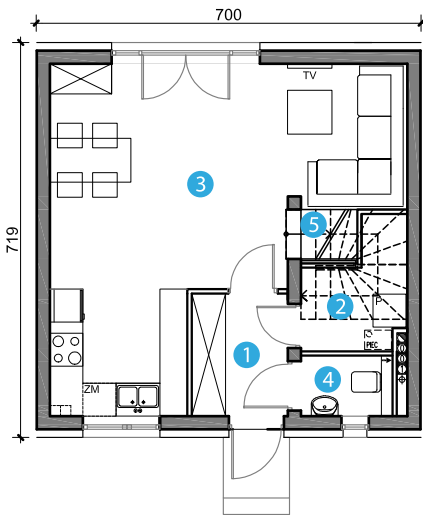

NOWA
INWESTYCJA

MIESZKANIE
W PROGRAMIE
MdM

**Budynek B i B+ : Powierzchnia 74,76 m²
z ogrodem - 4 pokoje**

W budynku B przewidzieliśmy dla Ciebie dodatkową powierzchnię poddasza do adaptacji.

Budujemy z pasją

**Osiedle
Husarskie**

Swarzędz-Kruszewnia
ul. Białowieska

BUDYNEK B - PARTER

BUDYNEK B - PIĘTRO

DODATKOWA POWIERZCHNIA B+

ZESTAWIENIE POWIERZCHNI PARTER:

POMIESZCZENIE	POW. UŻYTK.
1	3,77 m ²
2	1,63 m ²
3	28,77 m ²
4	1,73 m ²
5	3,90 m ²
RAZEM PARTER	39,80 m²
RAZEM PARTER + PIĘTRO	74,76 m²

ZESTAWIENIE POWIERZCHNI PIĘTRO:

POMIESZCZENIE	POW. UŻYTK.
1	3,00 m ²
2	8,32 m ²
3	10,52 m ²
4	8,09 m ²
5	5,03 m ²
RAZEM PIĘTRO	34,96 m²

ZESTAWIENIE POWIERZCHNI B+:

POMIESZCZENIE	POW. UŻYTK.
POW. PODŁOGI	36,40 m ²
POW. UŻYTKOWA	12,00 m ²