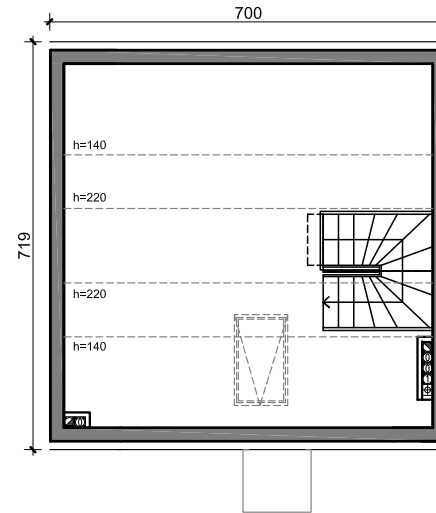

NOWA
INWESTYCJA

MIESZKANIE
W PROGRAMIE
MdM

**Budynek B i B+ : Powierzchnia 74,76 m²
z ogrodem - 4 pokoje**

W budynku B przewidzieliśmy dla Ciebie dodatkową powierzchnię poddasza do adaptacji.

Budujemy z pasją

**Osiedle
Husarskie**

Swarzędz-Kruszewnia
ul. Białowieska

BUDYNEK B - PARTER

BUDYNEK B - PIĘTRO

DODATKOWA POWIERZCHNIA B+

ZESTAWIENIE POWIERZCHNI PARTER:

POMIESZCZENIE	POW. UŻYTK.
1	3,77 m ²
2	1,63 m ²
3	28,77 m ²
4	1,73 m ²
5	3,90 m ²
RAZEM PARTER	39,80 m²
RAZEM PARTER + PIĘTRO	74,76 m²

ZESTAWIENIE POWIERZCHNI PIĘTRO:

POMIESZCZENIE	POW. UŻYTK.
1	3,00 m ²
2	8,32 m ²
3	10,52 m ²
4	8,09 m ²
5	5,03 m ²
RAZEM PIĘTRO	34,96 m²

ZESTAWIENIE POWIERZCHNI B+:

POMIESZCZENIE	POW. UŻYTK.
POW. PODŁOGI	36,40 m ²
POW. UŻYTKOWA	12,00 m ²