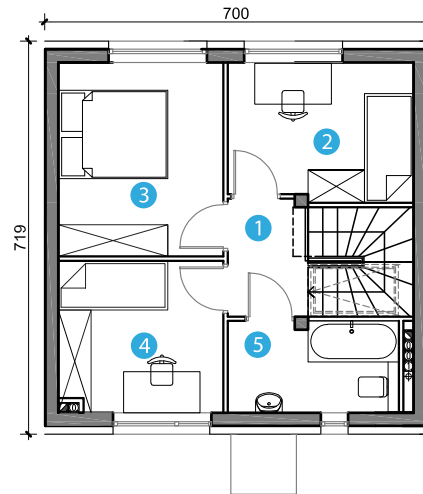

NOWA
INWESTYCJA

MIESZKANIE
W PROGRAMIE
MdM

**Budynek B i B+ : Powierzchnia 74,76 m²
z ogrodem - 4 pokoje**

W budynku B przewidzieliśmy dla Ciebie dodatkową powierzchnię poddasza do adaptacji.

Budujemy z pasją

**Osiedle
Husarskie**

Swarzędz-Kruszewnia
ul. Białowieska

BUDYNEK B - PARTER

BUDYNEK B - PIĘTRO

DODATKOWA POWIERZCHNIA B+

ZESTAWIENIE POWIERZCHNI PARTER:

POMIESZCZENIE	POW. UŻYTK.
1	3,77 m ²
2	1,63 m ²
3	28,77 m ²
4	1,73 m ²
5	3,90 m ²
RAZEM PARTER	39,80 m²
RAZEM PARTER + PIĘTRO	74,76 m²

ZESTAWIENIE POWIERZCHNI PIĘTRO:

POMIESZCZENIE	POW. UŻYTK.
1	3,00 m ²
2	8,32 m ²
3	10,52 m ²
4	8,09 m ²
5	5,03 m ²
RAZEM PIĘTRO	34,96 m²

ZESTAWIENIE POWIERZCHNI B+:

POMIESZCZENIE	POW. UŻYTK.
POW. PODŁOGI	36,40 m ²
POW. UŻYTKOWA	12,00 m ²