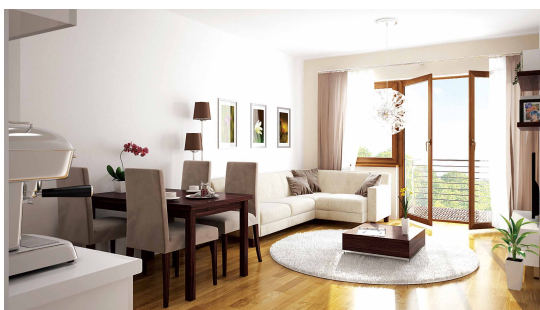

MIESZKANIE G5 - 1 piętro 30,56 m²

BALKON - 4,80 m²

MIESZKANIE
W PROGRAMIE
MdM

Budujemy z pasją

Osiedle
Wierzbowe,

Rokietnica

ul. Trakt Napoleoński

TWOJE MIESZKANIE W WYSOKIM
STANDARDZIE

- komfortowe i przestronne mieszkania
- indywidualna aranżacja wnętrz
- własny ogródek lub duży balkon
- okna z roletami w kolorze drewna
- atrakcyjna architektura budynku
- bardzo dobra lokalizacja
- pomagamy w otrzymaniu kredytu

ZESTAWIENIE POWIERZCHNI:

POMIESZCZENIE	POW. UŻYTK.
1	2,04 m²
2	7,26 m²
3	17,55 m²
4	3,71 m²
RAZEM	30,56 m²

BUDYNEK G

Powyższe rysunki mają charakter poglądowy. Powierzchnie lokali podane są na podstawie projektu budowlanego, dokładny obmiar zostanie określony po dokonaniu inwentaryzacji budynku.