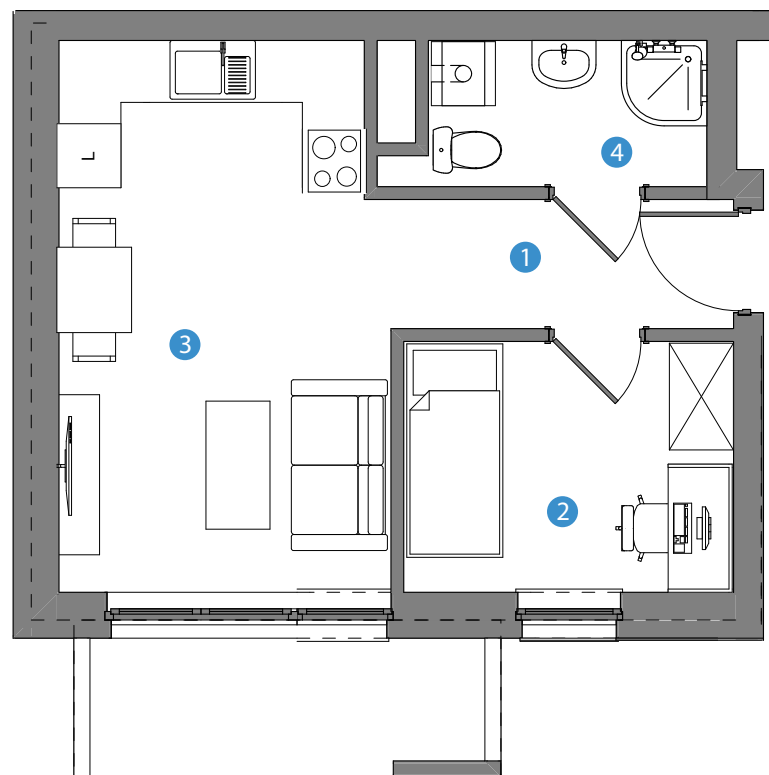

MIESZKANIE G5 - 1 piętro 30,56 m²

BALKON - 4,80 m²

MIESZKANIE
W PROGRAMIE
MdM

Budujemy z pasją

Osiedle
Wierzbowe,

Rokietnica

ul. Trakt Napoleoński

TWOJE MIESZKANIE W WYSOKIM
STANDARDZIE

ZESTAWIENIE POWIERZCHNI:

POMIESZCZENIE	POW. UŻYTK.
1	2,04 m ²
2	7,26 m ²
3	17,55 m ²
4	3,71 m ²
RAZEM	30,56 m²

BUDYNEK G

Powyższe rysunki mają charakter poglądowy. Powierzchnie lokali podane są na podstawie projektu budowlanego, dokładny obmiar zostanie określony po dokonaniu inwentaryzacji budynku.