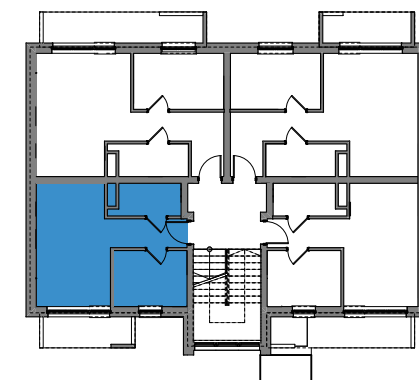

MIESZKANIE G5 - 1 piętro 30,56 m²

BALKON - 4,80 m²

MIESZKANIE
W PROGRAMIE
MdM

Budujemy z pasją

Osiedle
Wierzbowe,

Rokietnica

ul. Trakt Napoleoński

TWOJE MIESZKANIE W WYSOKIM
STANDARDZIE

ZESTAWIENIE POWIERZCHNI:

POMIESZCZENIE	POW. UŻYTK.
1	2,04 m ²
2	7,26 m ²
3	17,55 m ²
4	3,71 m ²
RAZEM	30,56 m²

BUDYNEK G

Powyższe rysunki mają charakter poglądowy. Powierzchnie lokali podane są na podstawie projektu budowlanego, dokładny obmiar zostanie określony po dokonaniu inwentaryzacji budynku.