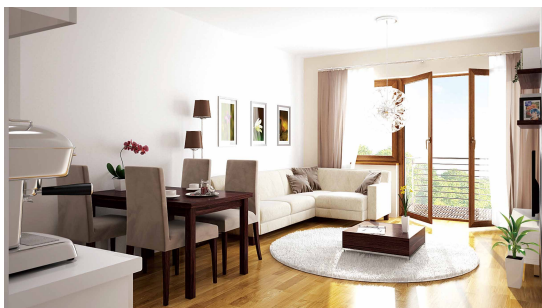

MIESZKANIE G6 - 1 piętro 38,60 m²

BALKON - 8,70 m²

MIESZKANIE
W PROGRAMIE
MdM

Budujemy z pasją

Osiedle
Wierzbowe,

Rokietnica

ul. Trakt Napoleoński

TWOJE MIESZKANIE W WYSOKIM STANDARDZIE

- komfortowe i przestronne mieszkania
- indywidualna aranżacja wnętrz
- własny ogródek lub duży balkon
- okna z roletami w kolorze drewna
- atrakcyjna architektura budynku
- bardzo dobra lokalizacja
- pomagamy w otrzymaniu kredytu