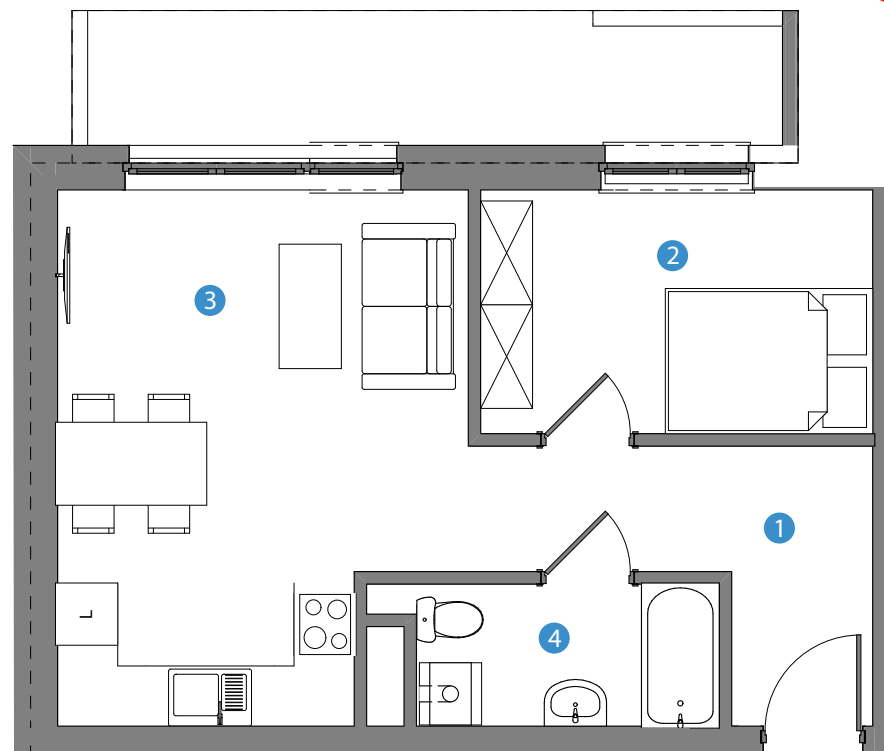

MIESZKANIE G6 - 1 piętro 38,60 m²

BALKON - 8,70 m²

MIESZKANIE
W PROGRAMIE
MdM

Budujemy z pasją

Osiedle
Wierzbowe,

Rokietnica

ul. Trakt Napoleoński

TWOJE MIESZKANIE W WYSOKIM STANDARDZIE

ZESTAWIENIE POWIERZCHNI:

POMIESZCZENIE	POW. UŻYTK.
1	4,81 m ²
2	8,88 m ²
3	20,77 m ²
4	4,14 m ²
RAZEM	38,60 m²

BUDYNEK G

Powyższe rysunki mają charakter poglądowy. Powierzchnie lokali podane są na podstawie projektu budowlanego, dokładny obmiar zostanie określony po dokonaniu inwentaryzacji budynku.