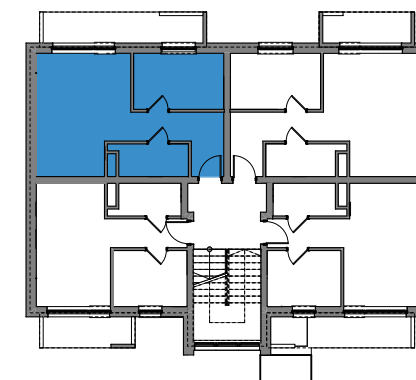

MIESZKANIE G6 - 1 piętro 38,60 m²

BALKON - 8,70 m²

MIESZKANIE
W PROGRAMIE
MdM

Budujemy z pasją

Osiedle
Wierzbowe,

Rokietnica

ul. Trakt Napoleoński

TWOJE MIESZKANIE W WYSOKIM STANDARDZIE

ZESTAWIENIE POWIERZCHNI:

POMIESZCZENIE	POW. UŻYTK.
1	4,81 m ²
2	8,88 m ²
3	20,77 m ²
4	4,14 m ²
RAZEM	38,60 m²

BUDYNEK G

Powyższe rysunki mają charakter poglądowy. Powierzchnie lokali podane są na podstawie projektu budowlanego, dokładny obmiar zostanie określony po dokonaniu inwentaryzacji budynku.