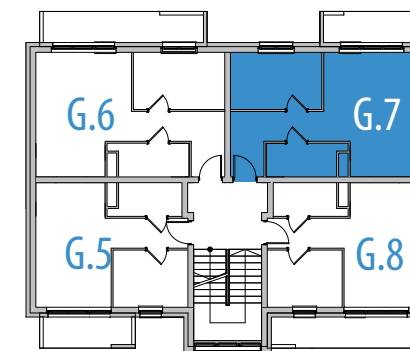

NOWY ETAP

MIESZKANIE G.7 - 1 piętro 38,60 m²

BALKON - 4,80 m²

MIESZKANIE
W PROGRAMIE
MdM

Budujemy z pasją

Osiedle
Wierzbowe,

Rokietnica

ul. Trakt Napoleoński

ZESTAWIENIE POWIERZCHNI:

| POMIESZCZENIE | POW. UŻYTK. |
|---------------|----------------------------|
| 1 | 4,81 m ² |
| 2 | 8,88 m ² |
| 3 | 20,77 m ² |
| 4 | 4,14 m ² |
| RAZEM | 38,60 m² |

BUDYNEK G

Powyższe rysunki mają charakter poglądowy. Powierzchnie lokali podane są na podstawie projektu budowlanego, dokładny obmiar zostanie określony po dokonaniu inwentaryzacji budynku.