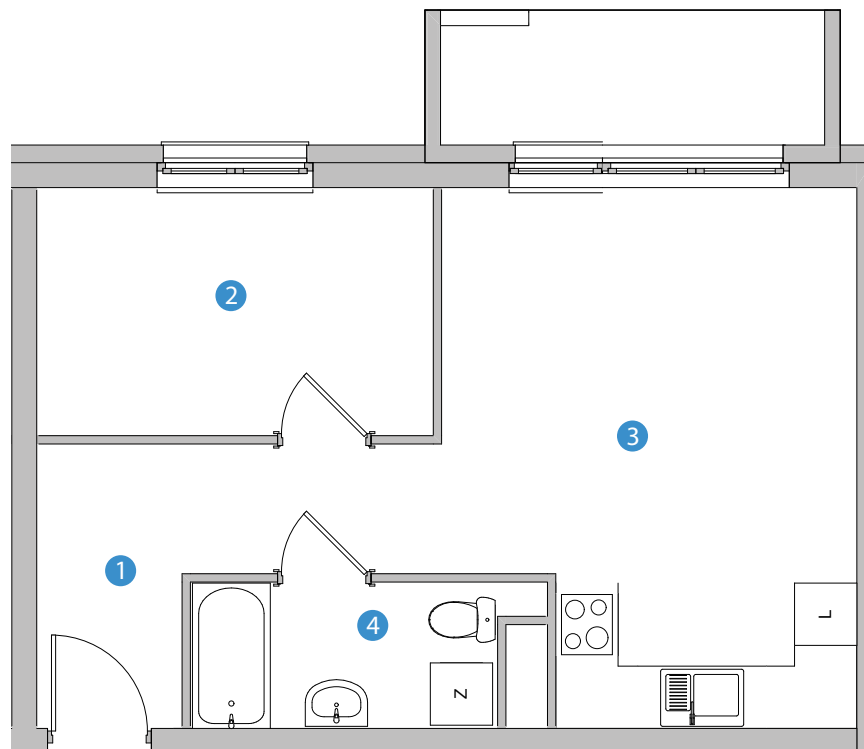

NOWY ETAP

MIESZKANIE G.7 - 1 piętro 38,60 m²

BALKON - 4,80 m²

MIESZKANIE
W PROGRAMIE
MdM

Budujemy z pasją

Osiedle
Wierzbowe,

Rokietnica

ul. Trakt Napoleoński

ZESTAWIENIE POWIERZCHNI:

| POMIESZCZENIE | POW. UŻYTK. |
|---------------|----------------------------|
| 1 | 4,81 m ² |
| 2 | 8,88 m ² |
| 3 | 20,77 m ² |
| 4 | 4,14 m ² |
| RAZEM | 38,60 m² |

BUDYNEK G

Powyższe rysunki mają charakter poglądowy. Powierzchnie lokali podane są na podstawie projektu budowlanego, dokładny obmiar zostanie określony po dokonaniu inwentaryzacji budynku.