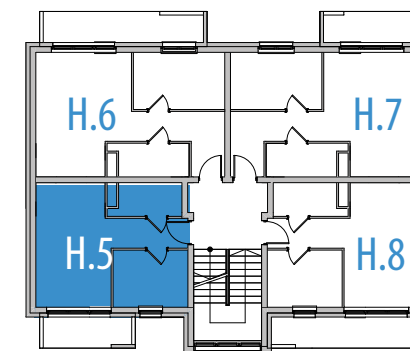

NOWY ETAP

MIESZKANIE H.5 - 1 piętro 30,56 m²

BALKON - 4,80 m²

MIESZKANIE
W PROGRAMIE
MdM

ZESTAWIENIE POWIERZCHNI:

POMIESZCZENIE	POW. UŻYTK.
1	2,04 m ²
2	7,26 m ²
3	17,55 m ²
4	3,71 m ²
RAZEM	30,56 m²

Budujemy z pasją

BUDYNEK H

Powyższe rysunki mają charakter poglądowy. Powierzchnie lokali podane są na podstawie projektu budowlanego, dokładny obmiar zostanie określony po dokonaniu inwentaryzacji budynku.