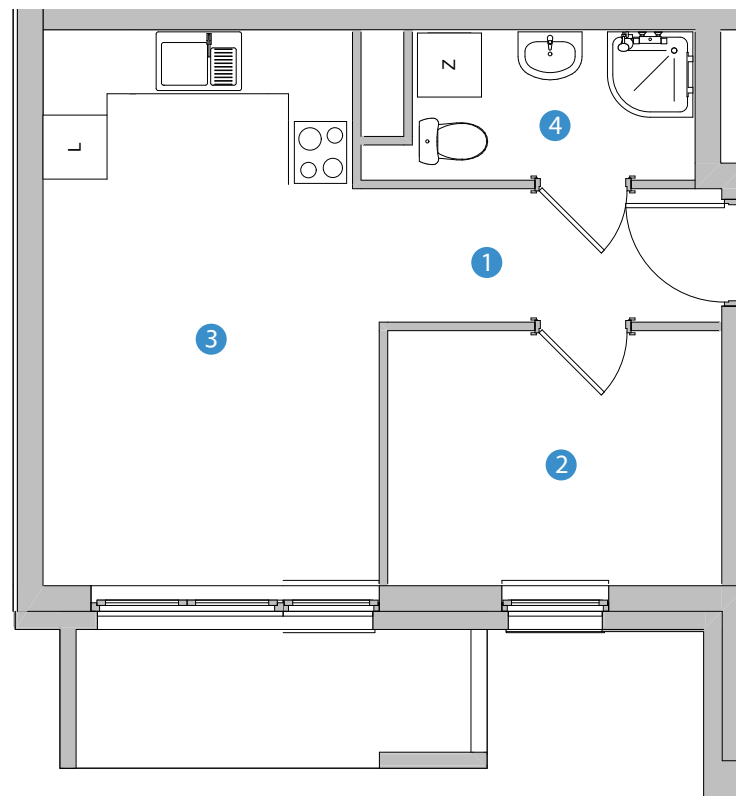

NOWY ETAP

MIESZKANIE H.5 - 1 piętro 30,56 m²

BALKON - 4,80 m²

MIESZKANIE
W PROGRAMIE
MdM

ZESTAWIENIE POWIERZCHNI:

POMIESZCZENIE	POW. UŻYTK.
1	2,04 m ²
2	7,26 m ²
3	17,55 m ²
4	3,71 m ²
RAZEM	30,56 m²

Budujemy z pasją

BUDYNEK H

Powyższe rysunki mają charakter poglądowy. Powierzchnie lokali podane są na podstawie projektu budowlanego, dokładny obmiar zostanie określony po dokonaniu inwentaryzacji budynku.