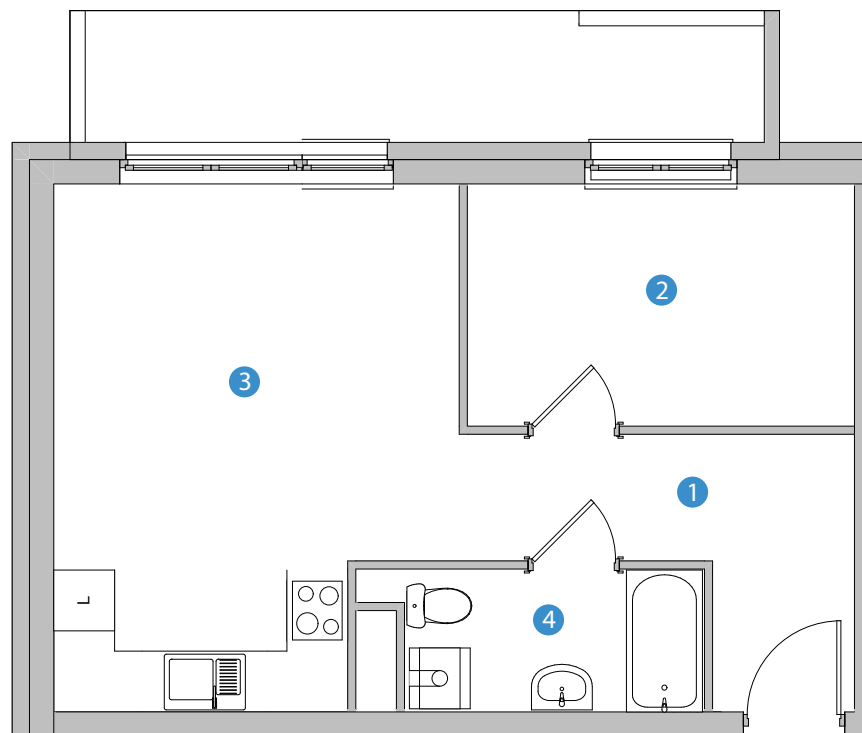

## MIESZKANIE H.6 - 1 piętro 38,60 m<sup>2</sup>

BALKON - 8,70 m<sup>2</sup>

MIESZKANIE  
W PROGRAMIE  
MdM

Budujemy z pasją

Osiedle  
Wierzbowe,

Rokietnica

ul. Trakt Napoleoński

TWOJE MIESZKANIE W WYSOKIM  
STANDARDZIE

### ZESTAWIENIE POWIERZCHNI:

POMIESZCZENIE	POW. UŻYTK.
1	4,81 m <sup>2</sup>
2	8,88 m <sup>2</sup>
3	20,77 m <sup>2</sup>
4	4,14 m <sup>2</sup>
<b>RAZEM</b>	<b>38,60 m<sup>2</sup></b>

BUDYNEK H

Powyższe rysunki mają charakter poglądowy. Powierzchnie lokali podane są na podstawie projektu budowlanego, dokładny obmiar zostanie określony po dokonaniu inwentaryzacji budynku.