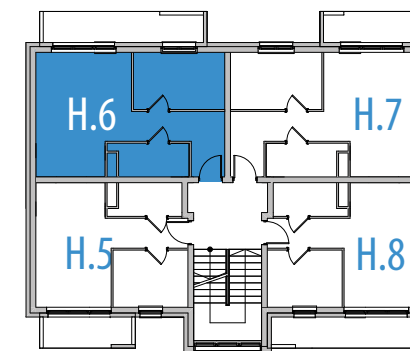

## MIESZKANIE H.6 - 1 piętro 38,60 m<sup>2</sup>

BALKON - 8,70 m<sup>2</sup>

MIESZKANIE  
W PROGRAMIE  
MdM

Budujemy z pasją

Osiedle  
Wierzbowe,

Rokietnica

ul. Trakt Napoleoński

TWOJE MIESZKANIE W WYSOKIM  
STANDARDZIE

### ZESTAWIENIE POWIERZCHNI:

POMIESZCZENIE	POW. UŻYTK.
1	4,81 m <sup>2</sup>
2	8,88 m <sup>2</sup>
3	20,77 m <sup>2</sup>
4	4,14 m <sup>2</sup>
<b>RAZEM</b>	<b>38,60 m<sup>2</sup></b>

BUDYNEK H

Powyższe rysunki mają charakter poglądowy. Powierzchnie lokali podane są na podstawie projektu budowlanego, dokładny obmiar zostanie określony po dokonaniu inwentaryzacji budynku.