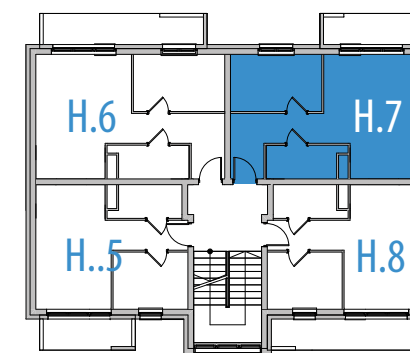

NOWY ETAP

MIESZKANIE H.7 - 1 piętro 38,60 m²

BALKON - 4,80 m²

MIESZKANIE
W PROGRAMIE
MdM

Budujemy z pasją

Osiedle
Wierzbowe,

Rokietnica

ul. Trakt Napoleoński

ZESTAWIENIE POWIERZCHNI:

POMIESZCZENIE	POW. UŻYTK.
1	4,81 m ²
2	8,88 m ²
3	20,77 m ²
4	4,14 m ²
RAZEM	38,60 m²

BUDYNEK H

Powyższe rysunki mają charakter poglądowy. Powierzchnie lokali podane są na podstawie projektu budowlanego, dokładny obmiar zostanie określony po dokonaniu inwentaryzacji budynku.