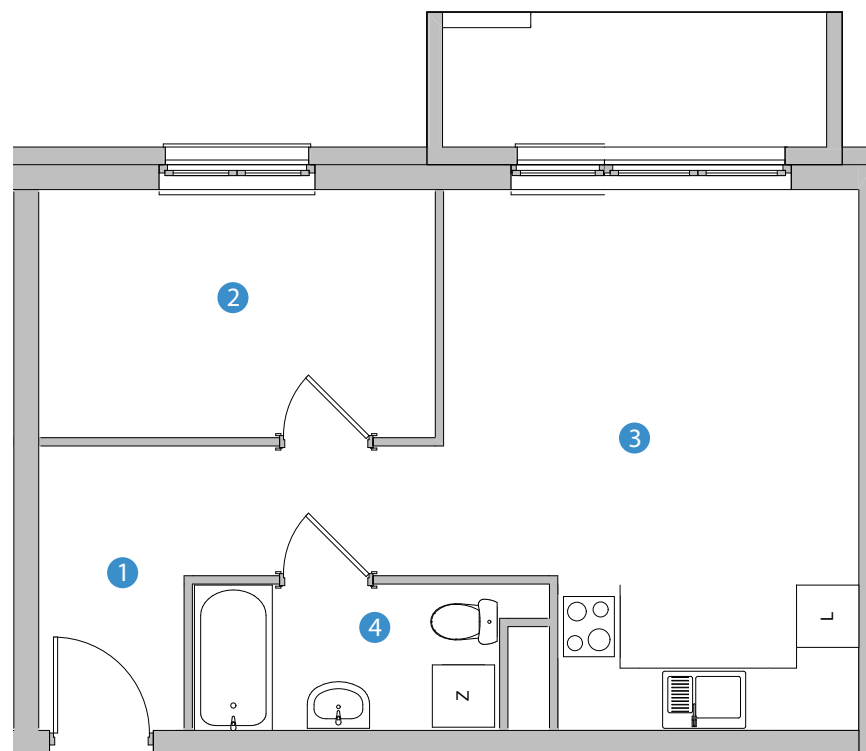

NOWY ETAP

MIESZKANIE H.7 - 1 piętro 38,60 m²

BALKON - 4,80 m²

MIESZKANIE
W PROGRAMIE
MdM

Budujemy z pasją

Osiedle
Wierzbowe,

Rokietnica

ul. Trakt Napoleoński

ZESTAWIENIE POWIERZCHNI:

POMIESZCZENIE	POW. UŻYTK.
1	4,81 m ²
2	8,88 m ²
3	20,77 m ²
4	4,14 m ²
RAZEM	38,60 m²

BUDYNEK H

Powyższe rysunki mają charakter poglądowy. Powierzchnie lokali podane są na podstawie projektu budowlanego, dokładny obmiar zostanie określony po dokonaniu inwentaryzacji budynku.