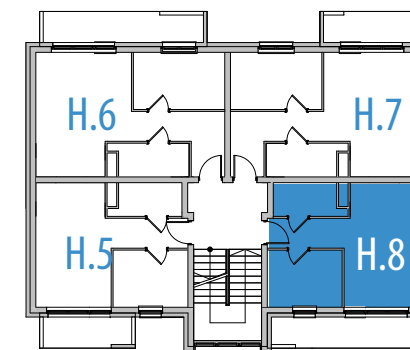

NOWY ETAP

MIESZKANIE H.8 - 1 piętro 30,56 m²

BALKON - 7,60 m²

MIESZKANIE
W PROGRAMIE
MdM

Budujemy z pasją

Osiedle
Wierzbowe,

Rokietnica

ul. Trakt Napoleoński

ZESTAWIENIE POWIERZCHNI:

POMIESZCZENIE	POW. UŻYTK.
1	2,04 m ²
2	6,67 m ²
3	18,16 m ²
4	3,71 m ²
RAZEM	30,56 m²

BUDYNEK H

Powyższe rysunki mają charakter poglądowy. Powierzchnie lokali podane są na podstawie projektu budowlanego, dokładny obmiar zostanie określony po dokonaniu inwentaryzacji budynku.