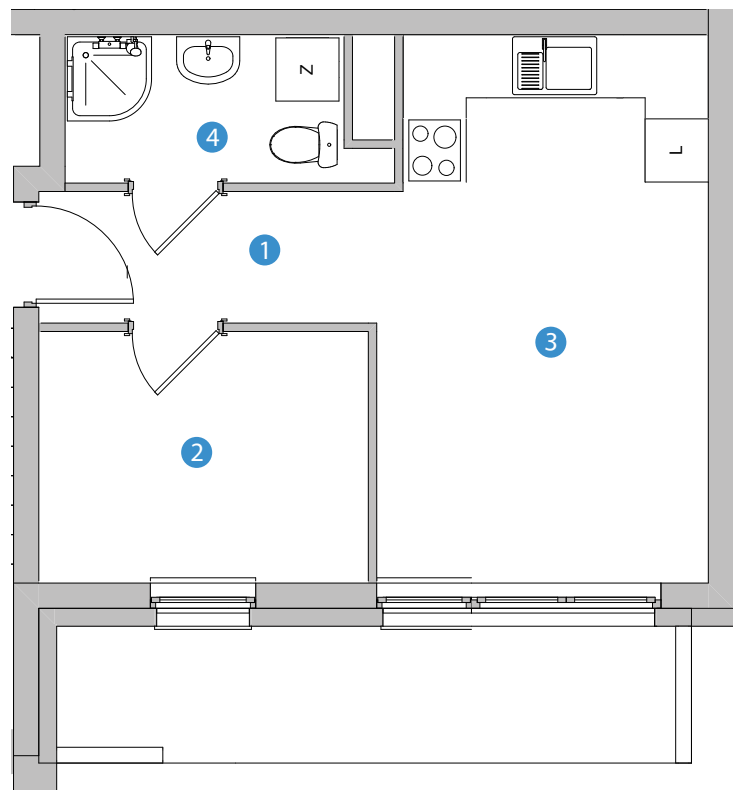

NOWY ETAP

MIESZKANIE H.8 - 1 piętro 30,56 m²

BALKON - 7,60 m²

MIESZKANIE
W PROGRAMIE
MdM

Budujemy z pasją

Osiedle
Wierzbowe,

Rokietnica

ul. Trakt Napoleoński

ZESTAWIENIE POWIERZCHNI:

POMIESZCZENIE	POW. UŻYTK.
1	2,04 m ²
2	6,67 m ²
3	18,16 m ²
4	3,71 m ²
RAZEM	30,56 m²

BUDYNEK H

Powyższe rysunki mają charakter poglądowy. Powierzchnie lokali podane są na podstawie projektu budowlanego, dokładny obmiar zostanie określony po dokonaniu inwentaryzacji budynku.