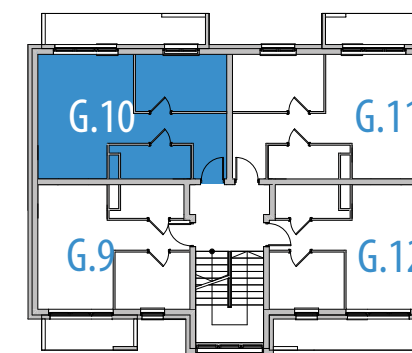

NOWY ETAP

MIESZKANIE G.10 - 2 piętro 38,46 m²

BALKON - 8,70 m²

MIESZKANIE
W PROGRAMIE
MdM

Budujemy z pasją

Osiedle
Wierzbowe,

Rokietnica

ul. Trakt Napoleoński

ZESTAWIENIE POWIERZCHNI:

POMIESZCZENIE	POW. UŻYTK.
1	4,81 m ²
2	8,88 m ²
3	20,77 m ²
4	4,00 m ²
RAZEM	38,46 m²

BUDYNEK G

Powyższe rysunki mają charakter poglądowy. Powierzchnie lokali podane są na podstawie projektu budowlanego, dokładny obmiar zostanie określony po dokonaniu inwentaryzacji budynku.