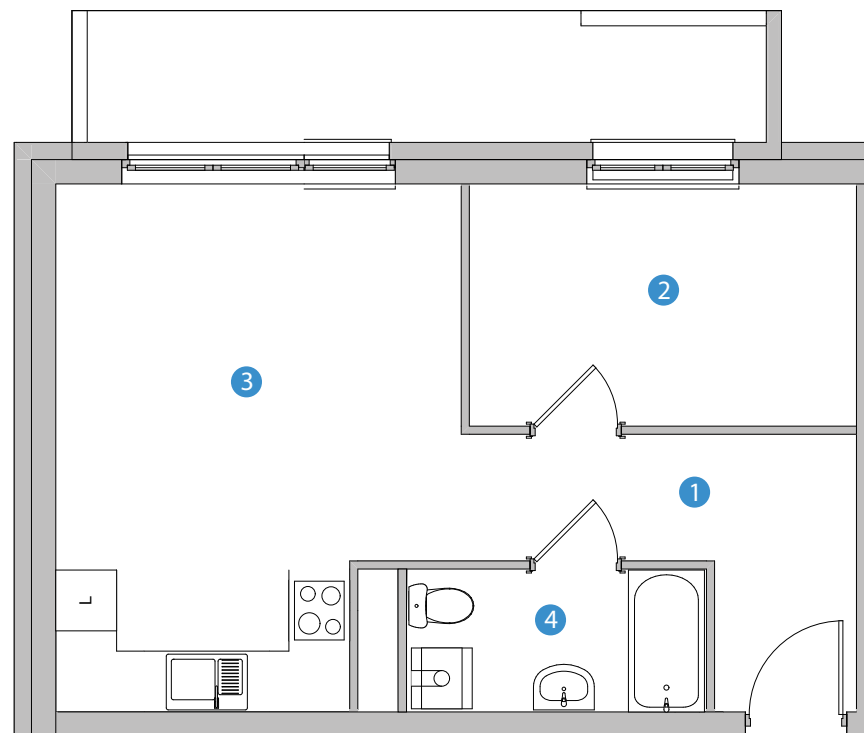

NOWY ETAP

MIESZKANIE G.10 - 2 piętro 38,46 m²

BALKON - 8,70 m²

MIESZKANIE
W PROGRAMIE
MdM

Budujemy z pasją

Osiedle
Wierzbowe,

Rokietnica

ul. Trakt Napoleoński

ZESTAWIENIE POWIERZCHNI:

POMIESZCZENIE	POW. UŻYTK.
1	4,81 m ²
2	8,88 m ²
3	20,77 m ²
4	4,00 m ²
RAZEM	38,46 m²

BUDYNEK G

Powyższe rysunki mają charakter poglądowy. Powierzchnie lokali podane są na podstawie projektu budowlanego, dokładny obmiar zostanie określony po dokonaniu inwentaryzacji budynku.