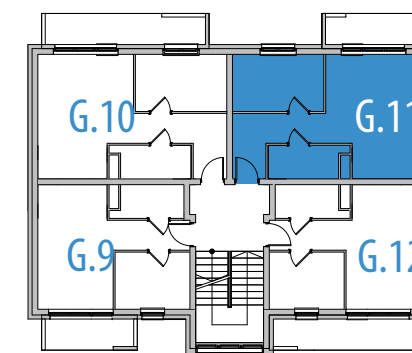

NOWY ETAP

MIESZKANIE G.11 - 2 piętro 38,46 m²

BALKON - 4,80 m²

MIESZKANIE
W PROGRAMIE
MdM

Budujemy z pasją

Osiedle
Wierzbowe,

Rokietnica

ul. Trakt Napoleoński

ZESTAWIENIE POWIERZCHNI:

POMIESZCZENIE	POW. UŻYTK.
1	4,81 m ²
2	8,88 m ²
3	20,77 m ²
4	4,00 m ²
RAZEM	38,46 m²

BUDYNEK G

Powyższe rysunki mają charakter poglądowy. Powierzchnie lokali podane są na podstawie projektu budowlanego, dokładny obmiar zostanie określony po dokonaniu inwentaryzacji budynku.