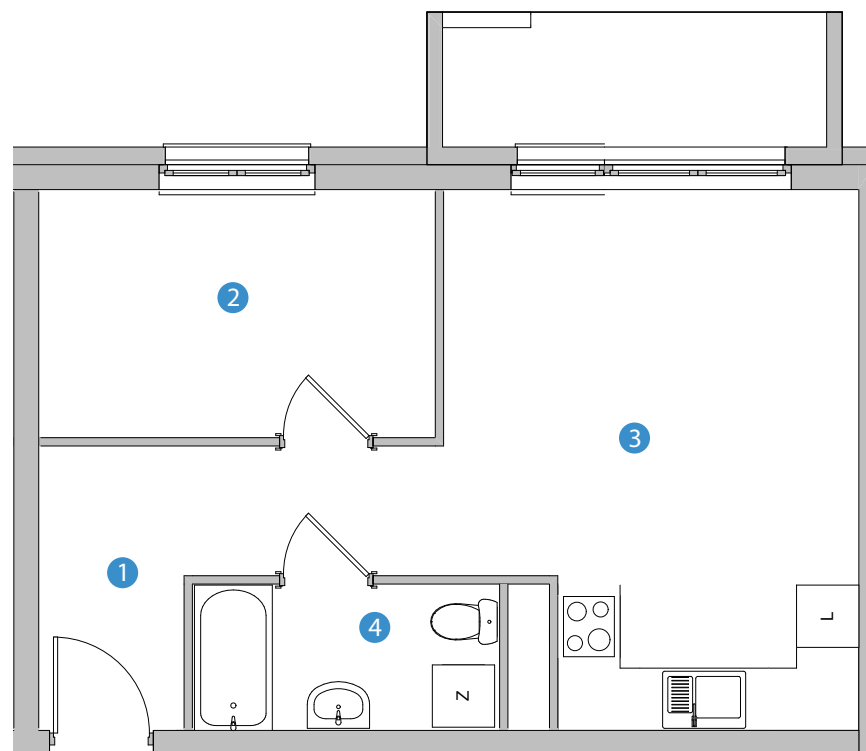

NOWY ETAP

MIESZKANIE G.11 - 2 piętro 38,46 m²

BALKON - 4,80 m²

MIESZKANIE
W PROGRAMIE
MdM

Budujemy z pasją

Osiedle
Wierzbowe,

Rokietnica

ul. Trakt Napoleoński

ZESTAWIENIE POWIERZCHNI:

POMIESZCZENIE	POW. UŻYTK.
1	4,81 m ²
2	8,88 m ²
3	20,77 m ²
4	4,00 m ²
RAZEM	38,46 m²

BUDYNEK G

Powyższe rysunki mają charakter poglądowy. Powierzchnie lokali podane są na podstawie projektu budowlanego, dokładny obmiar zostanie określony po dokonaniu inwentaryzacji budynku.