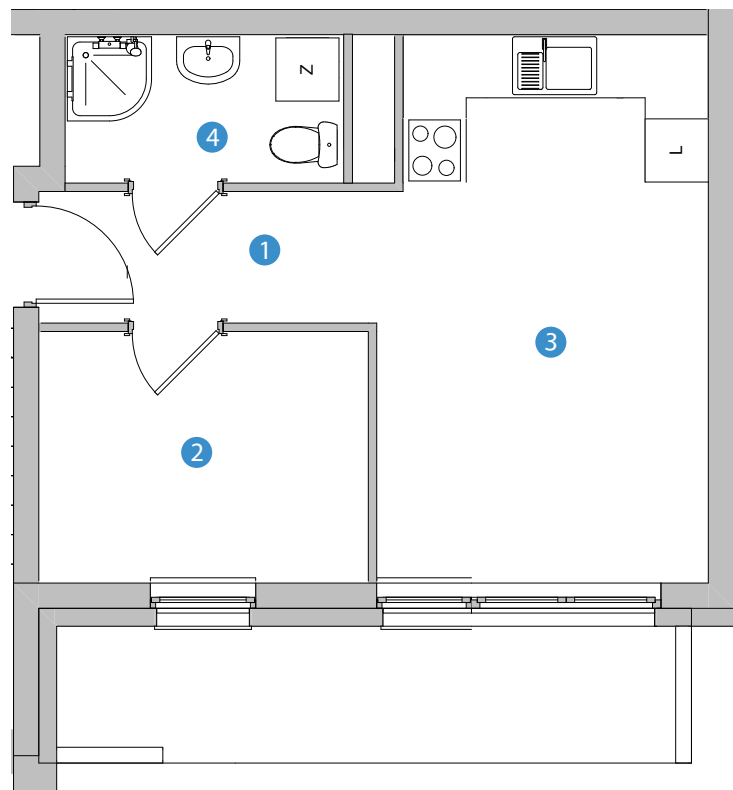

NOWY ETAP

MIESZKANIE G.12 - 2 piętro 30,43 m²

BALKON - 7,60 m²

MIESZKANIE
W PROGRAMIE
MdM

Budujemy z pasją

Osiedle
Wierzbowe,

Rokietnica

ul. Trakt Napoleoński

ZESTAWIENIE POWIERZCHNI:

POMIESZCZENIE	POW. UŻYTK.
1	2,04 m ²
2	7,26 m ²
3	17,55 m ²
4	3,58 m ²
RAZEM	30,43 m²

BUDYNEK G

Powyższe rysunki mają charakter poglądowy. Powierzchnie lokali podane są na podstawie projektu budowlanego, dokładny obmiar zostanie określony po dokonaniu inwentaryzacji budynku.