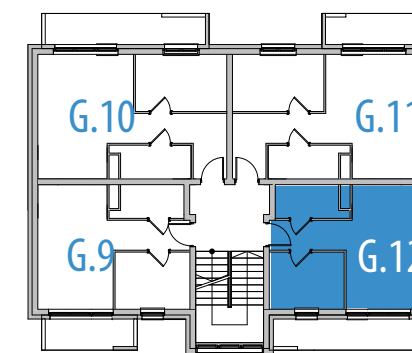

NOWY ETAP

MIESZKANIE G.12 - 2 piętro 30,43 m²

BALKON - 7,60 m²

MIESZKANIE
W PROGRAMIE
MdM

Budujemy z pasją

Osiedle
Wierzbowe,

Rokietnica

ul. Trakt Napoleoński

ZESTAWIENIE POWIERZCHNI:

POMIESZCZENIE	POW. UŻYTK.
1	2,04 m ²
2	7,26 m ²
3	17,55 m ²
4	3,58 m ²
RAZEM	30,43 m²

BUDYNEK G

Powyższe rysunki mają charakter poglądowy. Powierzchnie lokali podane są na podstawie projektu budowlanego, dokładny obmiar zostanie określony po dokonaniu inwentaryzacji budynku.