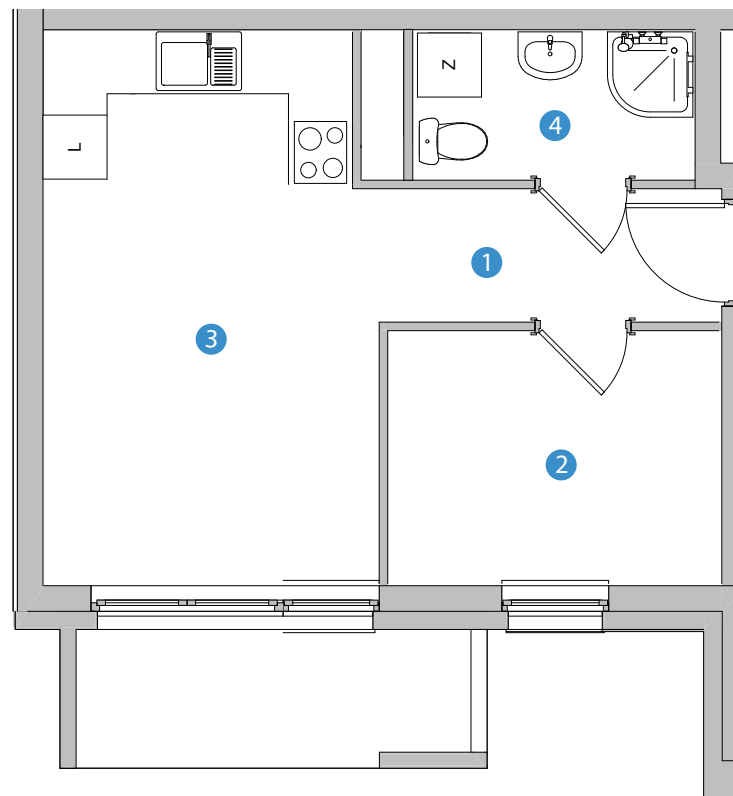

NOWY ETAP

MIESZKANIE G.9 - 2 piętro 30,43 m²

BALKON - 4,80 m²

MIESZKANIE
W PROGRAMIE
MdM

Budujemy z pasją

Osiedle
Wierzbowe,

Rokietnica

ul. Trakt Napoleoński

ZESTAWIENIE POWIERZCHNI:

| POMIESZCZENIE | POW. UŻYTK. |
|---------------|----------------------------|
| 1 | 2,04 m ² |
| 2 | 7,26 m ² |
| 3 | 17,55 m ² |
| 4 | 3,58 m ² |
| RAZEM | 30,43 m² |

BUDYNEK G

Powyższe rysunki mają charakter poglądowy. Powierzchnie lokali podane są na podstawie projektu budowlanego, dokładny obmiar zostanie określony po dokonaniu inwentaryzacji budynku.