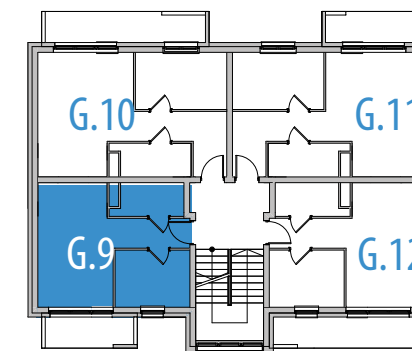

NOWY ETAP

MIESZKANIE G.9 - 2 piętro 30,43 m²

BALKON - 4,80 m²

MIESZKANIE
W PROGRAMIE
MdM

Budujemy z pasją

Osiedle
Wierzbowe,

Rokietnica

ul. Trakt Napoleoński

ZESTAWIENIE POWIERZCHNI:

| POMIESZCZENIE | POW. UŻYTK. |
|---------------|----------------------------|
| 1 | 2,04 m ² |
| 2 | 7,26 m ² |
| 3 | 17,55 m ² |
| 4 | 3,58 m ² |
| RAZEM | 30,43 m² |

BUDYNEK G

Powyższe rysunki mają charakter poglądowy. Powierzchnie lokali podane są na podstawie projektu budowlanego, dokładny obmiar zostanie określony po dokonaniu inwentaryzacji budynku.