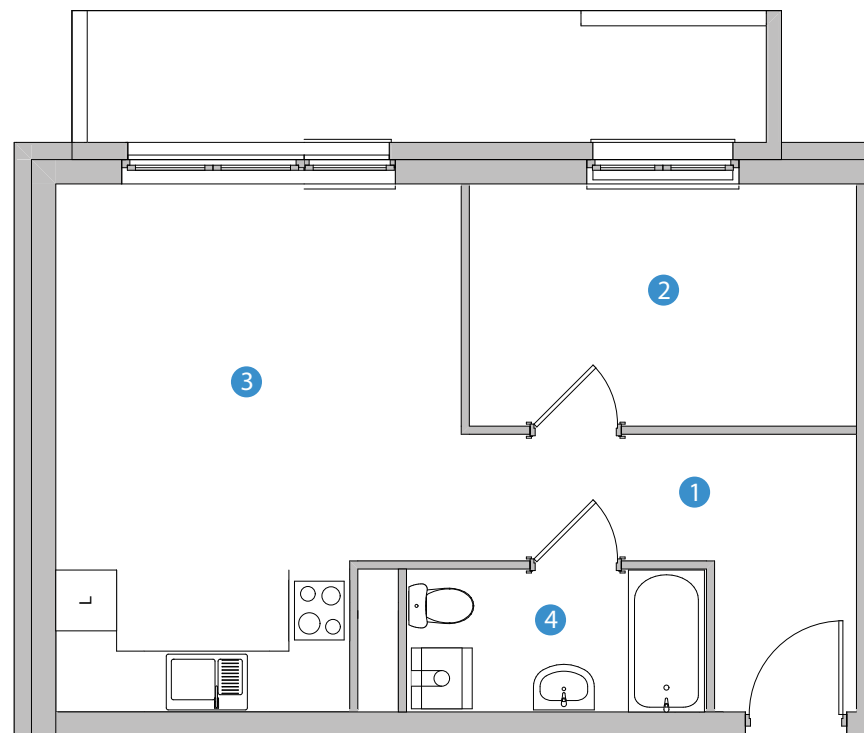

NOWY ETAP

MIESZKANIE H.10 - 2 piętro 38,46 m²

BALKON - 8,70 m²

MIESZKANIE
W PROGRAMIE
MdM

Budujemy z pasją

Osiedle
Wierzbowe,

Rokietnica

ul. Trakt Napoleoński

ZESTAWIENIE POWIERZCHNI:

POMIESZCZENIE	POW. UŻYTK.
1	4,81 m ²
2	8,88 m ²
3	20,77 m ²
4	4,00 m ²
RAZEM	38,46 m²

BUDYNEK H

Powyższe rysunki mają charakter poglądowy. Powierzchnie lokali podane są na podstawie projektu budowlanego, dokładny obmiar zostanie określony po dokonaniu inwentaryzacji budynku.