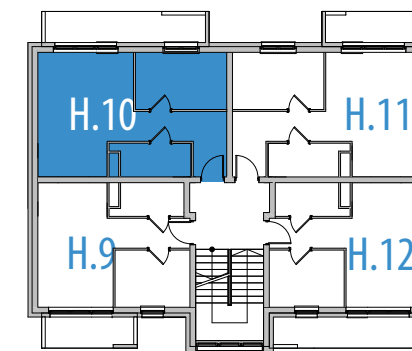

NOWY ETAP

MIESZKANIE H.10 - 2 piętro 38,46 m²

BALKON - 8,70 m²

MIESZKANIE
W PROGRAMIE
MdM

Budujemy z pasją

Osiedle
Wierzbowe,

Rokietnica

ul. Trakt Napoleoński

ZESTAWIENIE POWIERZCHNI:

POMIESZCZENIE	POW. UŻYTK.
1	4,81 m ²
2	8,88 m ²
3	20,77 m ²
4	4,00 m ²
RAZEM	38,46 m²

BUDYNEK H

Powyższe rysunki mają charakter poglądowy. Powierzchnie lokali podane są na podstawie projektu budowlanego, dokładny obmiar zostanie określony po dokonaniu inwentaryzacji budynku.