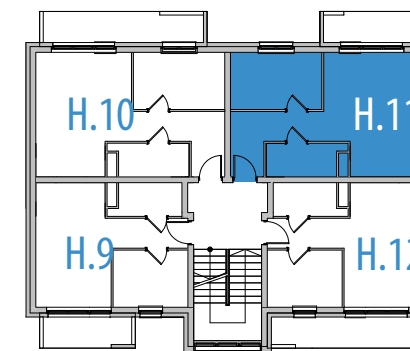

NOWY ETAP

MIESZKANIE H.11 - 2 piętro 38,46 m²

BALKON - 4,80 m²

MIESZKANIE
W PROGRAMIE
MdM

Budujemy z pasją

Osiedle
Wierzbowe,

Rokietnica

ul. Trakt Napoleoński

ZESTAWIENIE POWIERZCHNI:

POMIESZCZENIE	POW. UŻYTK.
1	4,81 m ²
2	8,88 m ²
3	20,77 m ²
4	4,00 m ²
RAZEM	38,46 m²

BUDYNEK H

Powyższe rysunki mają charakter poglądowy. Powierzchnie lokali podane są na podstawie projektu budowlanego, dokładny obmiar zostanie określony po dokonaniu inwentaryzacji budynku.