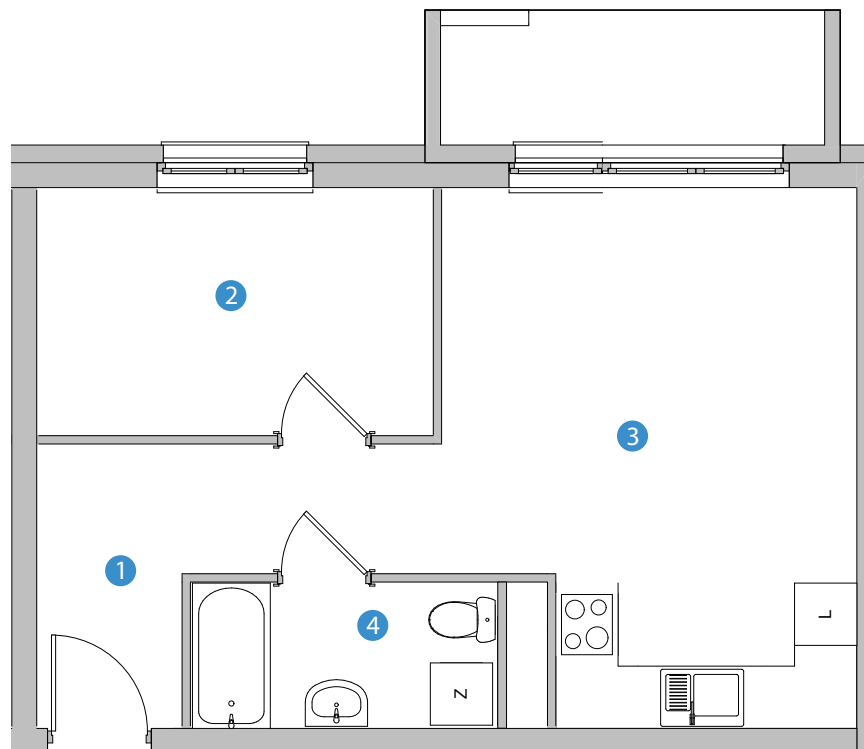

NOWY ETAP

MIESZKANIE H.11 - 2 piętro 38,46 m²

BALKON - 4,80 m²

MIESZKANIE
W PROGRAMIE
MdM

Budujemy z pasją

Osiedle
Wierzbowe,

Rokietnica

ul. Trakt Napoleoński

ZESTAWIENIE POWIERZCHNI:

POMIESZCZENIE	POW. UŻYTK.
1	4,81 m ²
2	8,88 m ²
3	20,77 m ²
4	4,00 m ²
RAZEM	38,46 m²

BUDYNEK H

Powyższe rysunki mają charakter poglądowy. Powierzchnie lokali podane są na podstawie projektu budowlanego, dokładny obmiar zostanie określony po dokonaniu inwentaryzacji budynku.