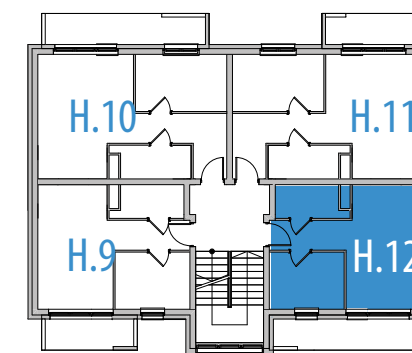

## MIESZKANIE H.12 - 2 piętro 30,43 m<sup>2</sup>

BALKON - 7,60 m<sup>2</sup>

MIESZKANIE  
W PROGRAMIE  
MdM

Budujemy z pasją

Osiedle  
Wierzbowe,

Rokietnica

ul. Trakt Napoleoński

TWOJE MIESZKANIE W WYSOKIM  
STANDARDZIE

### ZESTAWIENIE POWIERZCHNI:

POMIESZCZENIE	POW. UŻYTK.
1	2,04 m <sup>2</sup>
2	7,26 m <sup>2</sup>
3	17,55 m <sup>2</sup>
4	3,58 m <sup>2</sup>
<b>RAZEM</b>	<b>30,43m<sup>2</sup></b>

BUDYNEK H

Powyższe rysunki mają charakter poglądowy. Powierzchnie lokali podane są na podstawie projektu budowlanego, dokładny obmiar zostanie określony po dokonaniu inwentaryzacji budynku.