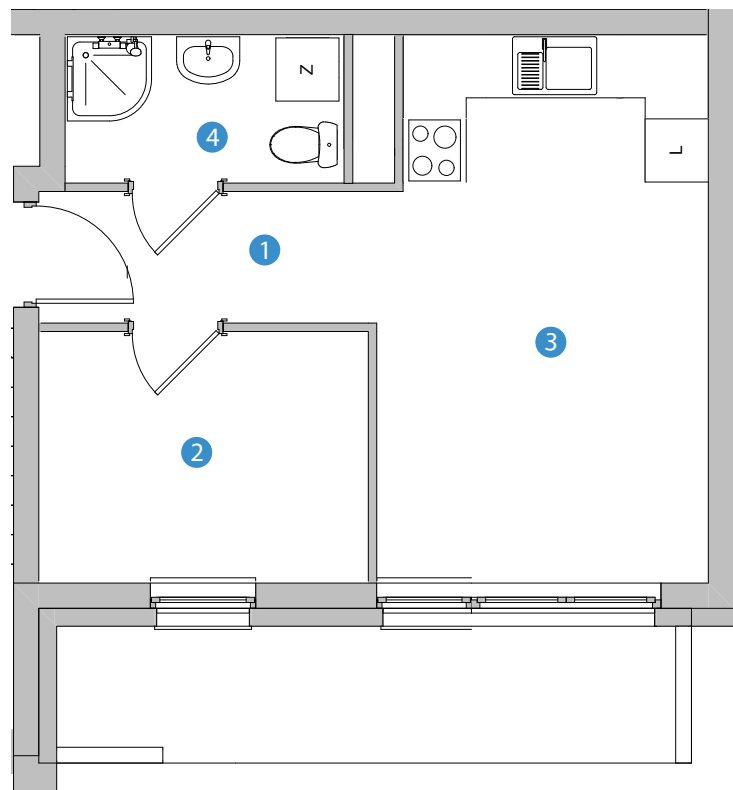

## MIESZKANIE H.12 - 2 piętro 30,43 m<sup>2</sup>

BALKON - 7,60 m<sup>2</sup>

MIESZKANIE  
W PROGRAMIE  
MdM

Budujemy z pasją

Osiedle  
Wierzbowe,

Rokietnica

ul. Trakt Napoleoński

TWOJE MIESZKANIE W WYSOKIM  
STANDARDZIE

### ZESTAWIENIE POWIERZCHNI:

POMIESZCZENIE	POW. UŻYTK.
1	2,04 m <sup>2</sup>
2	7,26 m <sup>2</sup>
3	17,55 m <sup>2</sup>
4	3,58 m <sup>2</sup>
<b>RAZEM</b>	<b>30,43m<sup>2</sup></b>

BUDYNEK H

Powyższe rysunki mają charakter poglądowy. Powierzchnie lokali podane są na podstawie projektu budowlanego, dokładny obmiar zostanie określony po dokonaniu inwentaryzacji budynku.