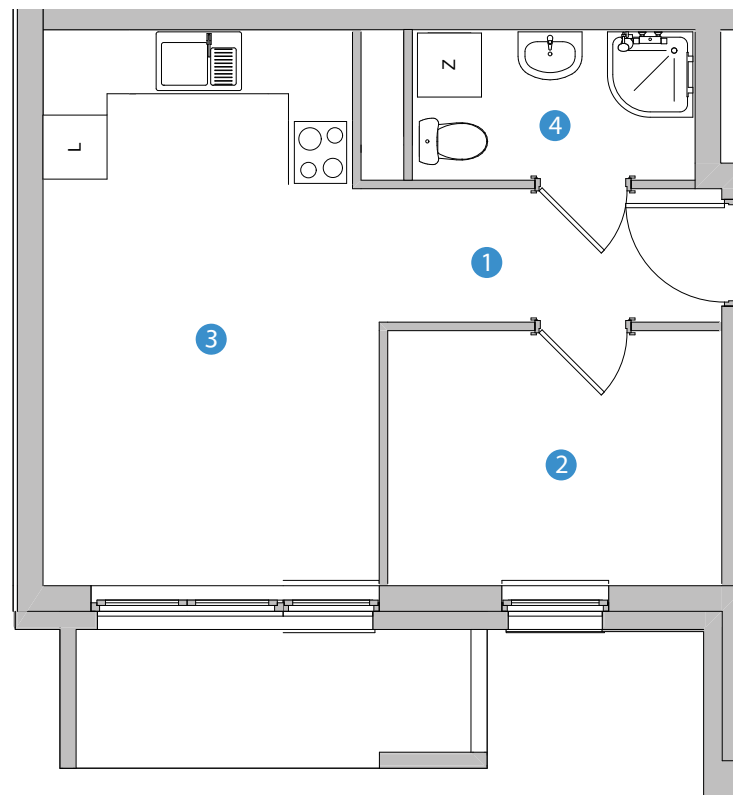

NOWY ETAP

MIESZKANIE H.9 - 2 piętro 30,43 m²

BALKON - 4,80 m²

MIESZKANIE
W PROGRAMIE
MdM

Budujemy z pasją

Osiedle
Wierzbowe,

Rokietnica

ul. Trakt Napoleoński

ZESTAWIENIE POWIERZCHNI:

POMIESZCZENIE	POW. UŻYTK.
1	2,04 m ²
2	7,26 m ²
3	17,55 m ²
4	3,58 m ²
RAZEM	30,43 m²

BUDYNEK H

Powyższe rysunki mają charakter poglądowy. Powierzchnie lokali podane są na podstawie projektu budowlanego, dokładny obmiar zostanie określony po dokonaniu inwentaryzacji budynku.