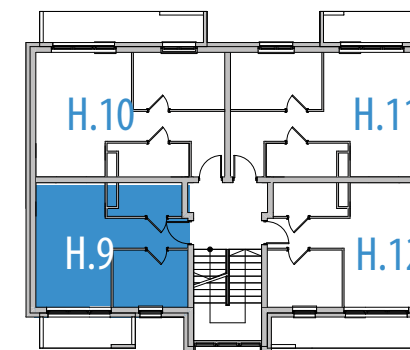

NOWY ETAP

MIESZKANIE H.9 - 2 piętro 30,43 m²

BALKON - 4,80 m²

MIESZKANIE
W PROGRAMIE
MdM

Budujemy z pasją

Osiedle
Wierzbowe,

Rokietnica

ul. Trakt Napoleoński

ZESTAWIENIE POWIERZCHNI:

POMIESZCZENIE	POW. UŻYTK.
1	2,04 m ²
2	7,26 m ²
3	17,55 m ²
4	3,58 m ²
RAZEM	30,43 m²

BUDYNEK H

Powyższe rysunki mają charakter poglądowy. Powierzchnie lokali podane są na podstawie projektu budowlanego, dokładny obmiar zostanie określony po dokonaniu inwentaryzacji budynku.