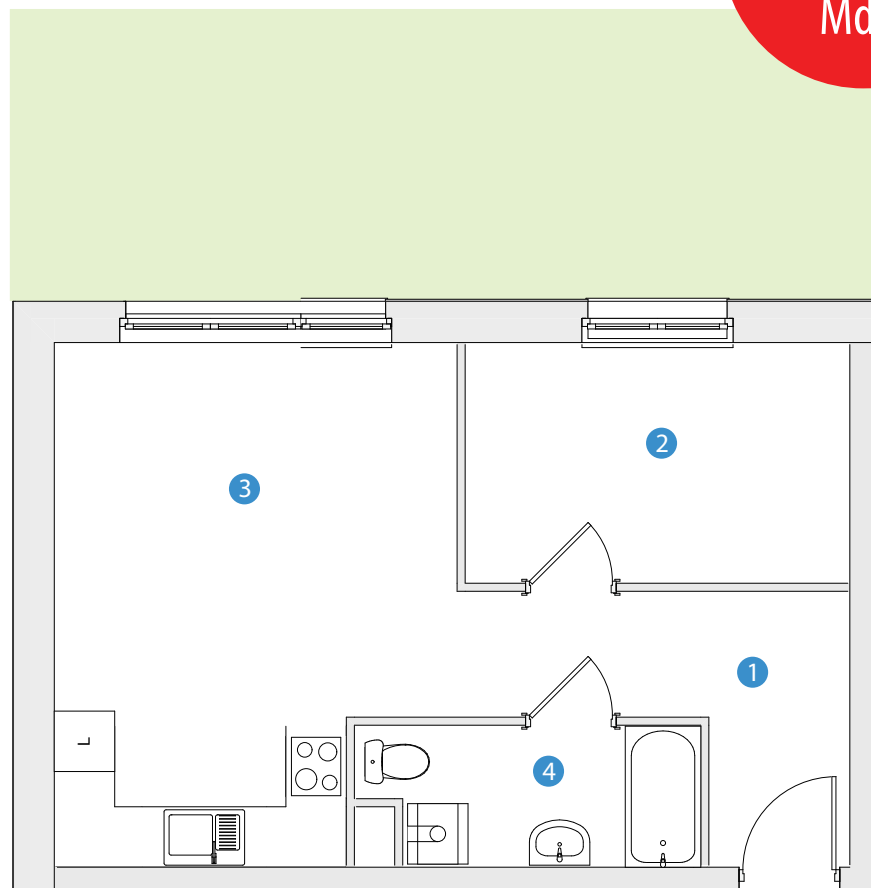

## MIESZKANIE G.2 - parter 38,79 m<sup>2</sup>

OGRÓDEK - ok. 60 m<sup>2</sup>

MIESZKANIE  
W PROGRAMIE  
MdM

Budujemy z pasją

Osiedle  
Wierzbowe,

Rokietnica

ul. Trakt Napoleoński

### ZESTAWIENIE POWIERZCHNI:

POMIESZCZENIE	POW. UŻYTK.
1	4,81 m <sup>2</sup>
2	8,88 m <sup>2</sup>
3	20,77 m <sup>2</sup>
4	4,33 m <sup>2</sup>
<b>RAZEM</b>	<b>38,79 m<sup>2</sup></b>