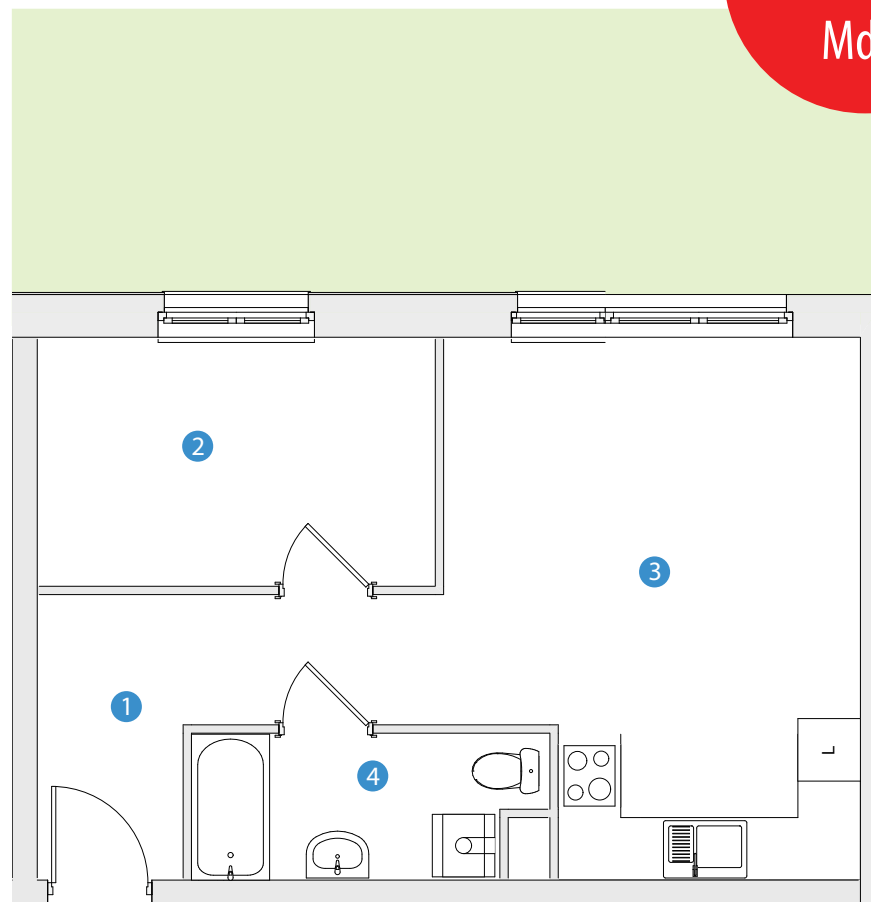

NOWY ETAP

MIESZKANIE G.3 - parter 38,79 m²

OGRÓDEK - ok. 30 m²

MIESZKANIE
W PROGRAMIE
MdM

Budujemy z pasją

Osiedle
Wierzbowe,

Rokietnica

ul. Trakt Napoleoński

BUDYNEK G

ZESTAWIENIE POWIERZCHNI:

POMIESZCZENIE	POW. UŻYTK.
1	4,81 m ²
2	8,88 m ²
3	20,77 m ²
4	4,33 m ²
RAZEM	38,79 m²

Powyższe rysunki mają charakter poglądowy. Powierzchnie lokali podane są na podstawie projektu budowlanego, dokładny obmiar zostanie określony po dokonaniu inwentaryzacji budynku.