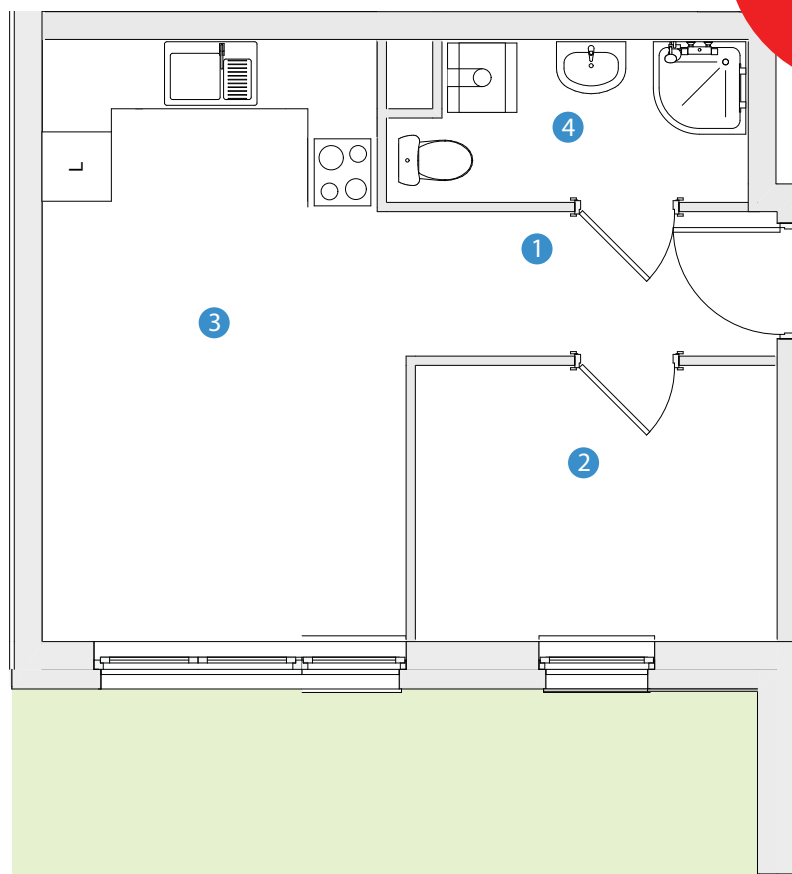

NOWY ETAP

MIESZKANIE H.1 - parter 30,76 m²

OGRÓDEK - ok. 22 m²

MIESZKANIE
W PROGRAMIE
MdM

ZESTAWIENIE POWIERZCHNI:

POMIESZCZENIE	POW. UŻYTK.
1	2,04 m ²
2	7,26 m ²
3	17,55 m ²
4	3,91 m ²
RAZEM	30,76 m²

Budujemy z pasją

BUDYNEK H

Powyższe rysunki mają charakter poglądowy. Powierzchnie lokali podane są na podstawie projektu budowlanego, dokładny obmiar zostanie określony po dokonaniu inwentaryzacji budynku.