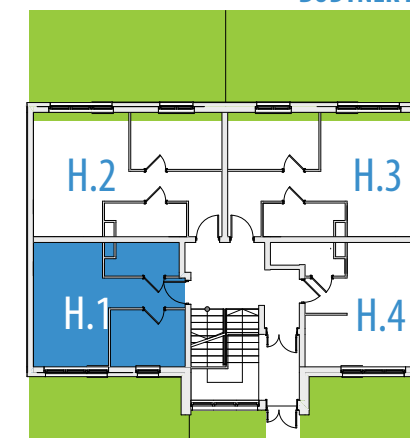

NOWY ETAP

MIESZKANIE H.1 - parter 30,76 m²

OGRÓDEK - ok. 22 m²

MIESZKANIE
W PROGRAMIE
MdM

ZESTAWIENIE POWIERZCHNI:

POMIESZCZENIE	POW. UŻYTK.
1	2,04 m ²
2	7,26 m ²
3	17,55 m ²
4	3,91 m ²
RAZEM	30,76 m²

Budujemy z pasją

BUDYNEK H

Powyższe rysunki mają charakter poglądowy. Powierzchnie lokali podane są na podstawie projektu budowlanego, dokładny obmiar zostanie określony po dokonaniu inwentaryzacji budynku.