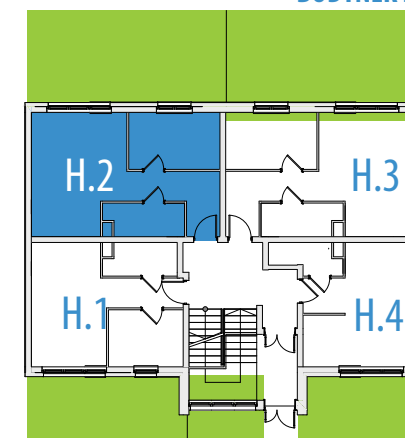

NOWY ETAP

MIESZKANIE H.2 - parter 38,79 m²

OGRÓDEK - ok. 30 m²

MIESZKANIE
W PROGRAMIE
MdM

Budujemy z pasją

Osiedle
Wierzbowe,

Rokietnica

ul. Trakt Napoleoński

BUDYNEK H

ZESTAWIENIE POWIERZCHNI:

POMIESZCZENIE	POW. UŻYTK.
1	4,81 m ²
2	8,88 m ²
3	20,77 m ²
4	4,33 m ²
RAZEM	38,79 m²

Powyższe rysunki mają charakter poglądowy. Powierzchnie lokali podane są na podstawie projektu budowlanego, dokładny obmiar zostanie określony po dokonaniu inwentaryzacji budynku.