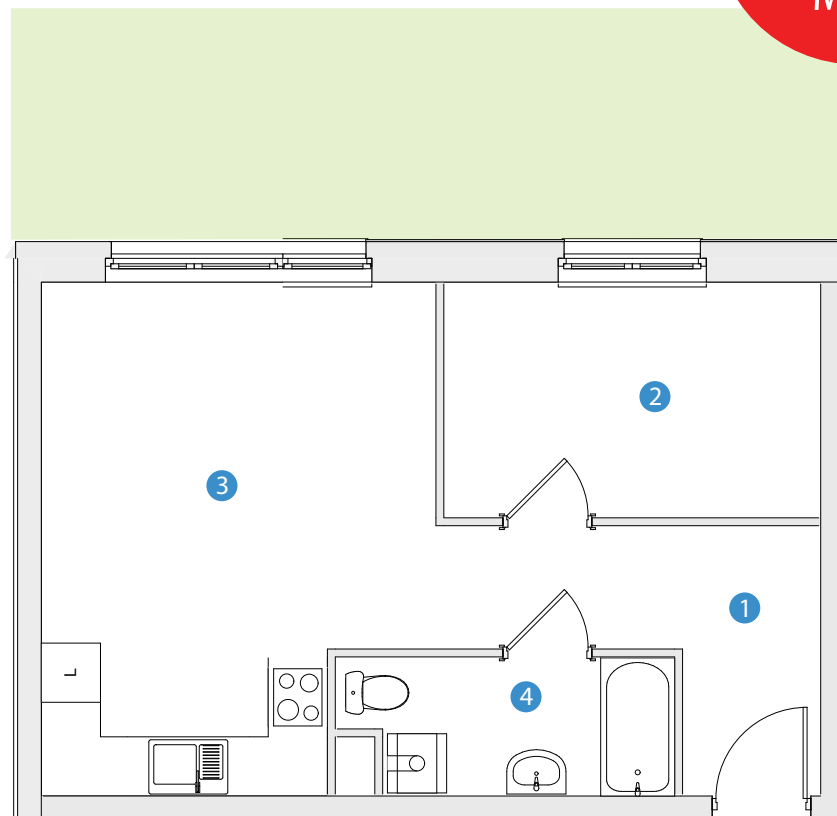

NOWY ETAP

MIESZKANIE H.2 - parter 38,79 m²

OGRÓDEK - ok. 30 m²

MIESZKANIE
W PROGRAMIE
MdM

Budujemy z pasją

Osiedle
Wierzbowe,

Rokietnica

ul. Trakt Napoleoński

BUDYNEK H

ZESTAWIENIE POWIERZCHNI:

POMIESZCZENIE	POW. UŻYTK.
1	4,81 m ²
2	8,88 m ²
3	20,77 m ²
4	4,33 m ²
RAZEM	38,79 m²

Powyższe rysunki mają charakter poglądowy. Powierzchnie lokali podane są na podstawie projektu budowlanego, dokładny obmiar zostanie określony po dokonaniu inwentaryzacji budynku.