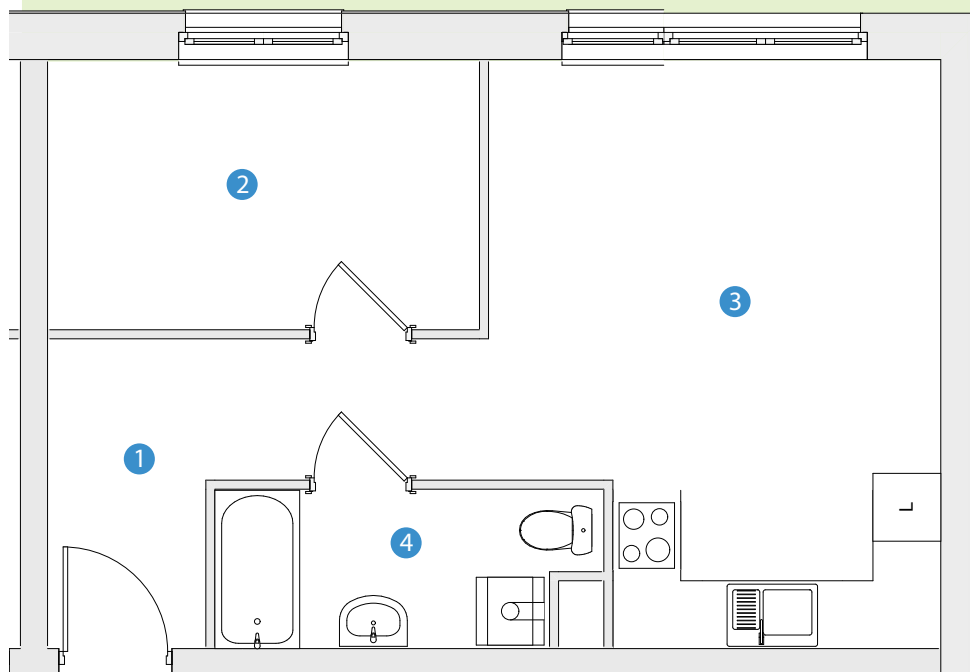

## MIESZKANIE H.3 - parter 38,79 m<sup>2</sup>

OGRÓDEK - ok. 30 m<sup>2</sup>

MIESZKANIE  
W PROGRAMIE  
MdM

Budujemy z pasją

Osiedle  
Wierzbowe,

Rokietnica

ul. Trakt Napoleoński

### ZESTAWIENIE POWIERZCHNI:

POMIESZCZENIE	POW. UŻYTK.
1	4,81 m <sup>2</sup>
2	8,88 m <sup>2</sup>
3	20,77 m <sup>2</sup>
4	4,33 m <sup>2</sup>
<b>RAZEM</b>	<b>38,79 m<sup>2</sup></b>

### BUDYNEK H

Powyższe rysunki mają charakter poglądowy. Powierzchnie lokali podane są na podstawie projektu budowlanego, dokładny obmiar zostanie określony po dokonaniu inwentaryzacji budynku.