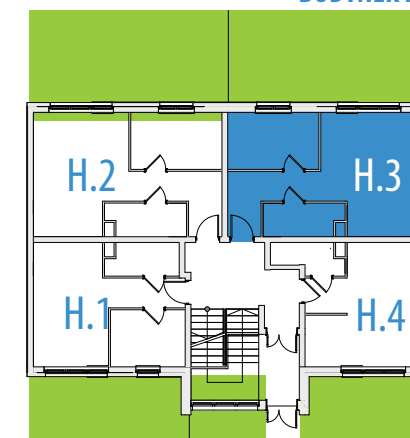

## MIESZKANIE H.3 - parter 38,79 m<sup>2</sup>

OGRÓDEK - ok. 30 m<sup>2</sup>

MIESZKANIE  
W PROGRAMIE  
MdM

Budujemy z pasją

Osiedle  
Wierzbowe,

Rokietnica

ul. Trakt Napoleoński

### ZESTAWIENIE POWIERZCHNI:

POMIESZCZENIE	POW. UŻYTK.
1	4,81 m <sup>2</sup>
2	8,88 m <sup>2</sup>
3	20,77 m <sup>2</sup>
4	4,33 m <sup>2</sup>
<b>RAZEM</b>	<b>38,79 m<sup>2</sup></b>

### BUDYNEK H

Powyższe rysunki mają charakter poglądowy. Powierzchnie lokali podane są na podstawie projektu budowlanego, dokładny obmiar zostanie określony po dokonaniu inwentaryzacji budynku.