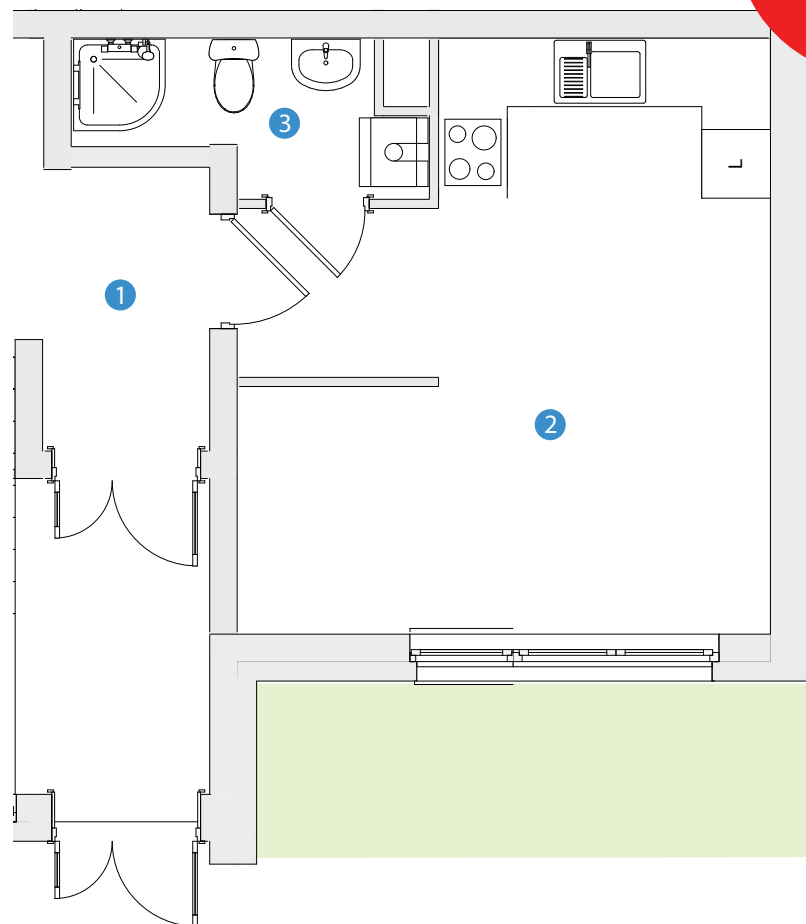

NOWY ETAP

MIESZKANIE H.4 - parter 24,30 m²

OGRÓDEK - ok. 14 m²

MIESZKANIE
W PROGRAMIE
MdM

ZESTAWIENIE POWIERZCHNI:

POMIESZCZENIE	POW. UŻYTK.
1	2,50 m ²
2	18,56 m ²
3	3,24 m ²
RAZEM	24,30 m²

Budujemy z pasją

BUDYNEK H

Powyższe rysunki mają charakter poglądowy. Powierzchnie lokali podane są na podstawie projektu budowlanego, dokładny obmiar zostanie określony po dokonaniu inwentaryzacji budynku.