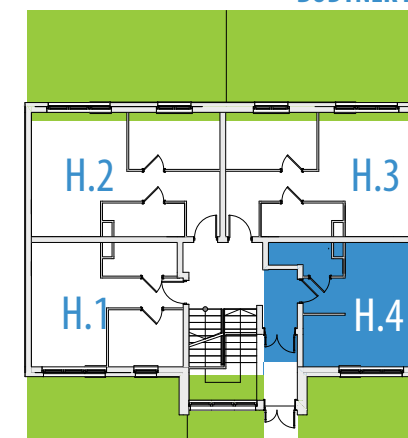

NOWY ETAP

MIESZKANIE H.4 - parter 24,30 m²

OGRÓDEK - ok. 14 m²

MIESZKANIE
W PROGRAMIE
MdM

ZESTAWIENIE POWIERZCHNI:

POMIESZCZENIE	POW. UŻYTK.
1	2,50 m ²
2	18,56 m ²
3	3,24 m ²
RAZEM	24,30 m²

Budujemy z pasją

BUDYNEK H

Powyższe rysunki mają charakter poglądowy. Powierzchnie lokali podane są na podstawie projektu budowlanego, dokładny obmiar zostanie określony po dokonaniu inwentaryzacji budynku.